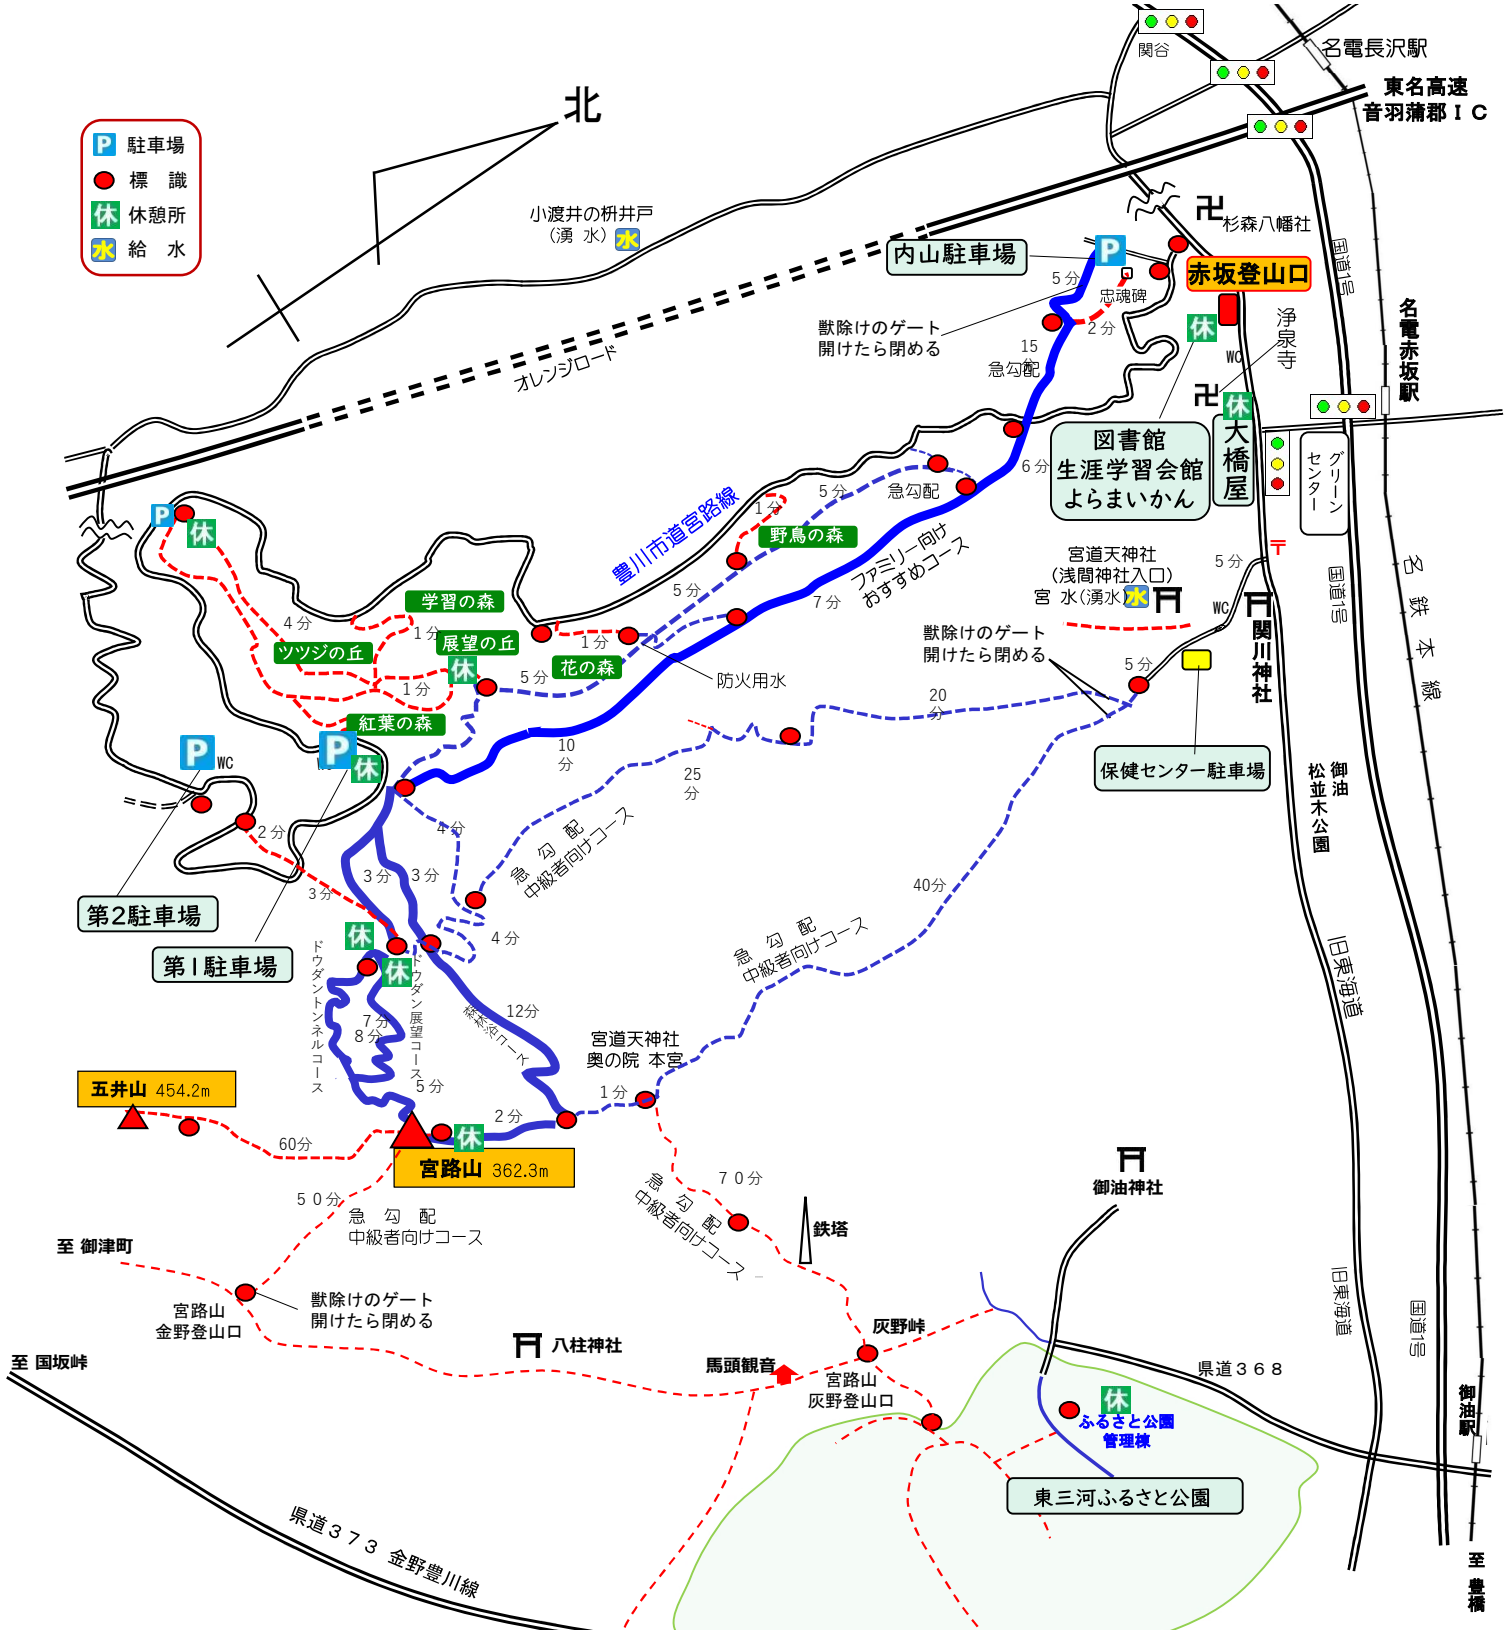

宮路山登山マップ

お願い：
登山道などで、獣除けのゲートがある場合、
開けたら必ず閉めてください

分岐や標識からの所要時間を示してありますが、あくまでも目安です

P 公共駐車場をご利用ください（無料）